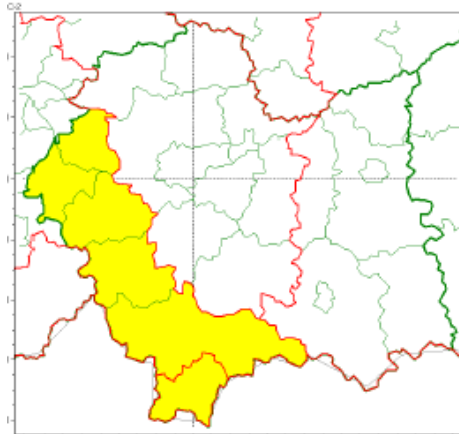

**Burmistrz Miasta / Wójt Gminy**  
**Sz. P. Kierownicy służb, inspekcji, straży**  
**w powiecie nowotarskim**

Burze z gradem  
2022-08-25 12:16

Upał  
2022-08-25 12:16

**WOJEWÓDZTWO MAŁOPOLSKIE**  
**OSTRZEŻENIA METEOROLOGICZNE ZBIORCZO NR 210**  
**WYKAZ OBOWIĄZUJĄCYCH OSTRZEŻEŃ**  
**o godz. 12:16 dnia 25.08.2022**

Zjawisko/Stopień zagrożenia	Upał/1
Obszar (w nawiasie numer ostrzeżenia dla powiatu)	powiaty: bocheński(84), chrzanowski(79), krakowski(80), Kraków(80), limanowski(106), miechowski(84), myślenicki(93), nowotarski(121), olkuski(83), oświęcimski(81), proszowicki(84), suski(113), wadowicki(90), wielicki(82)
Ważność	od godz. 12:00 dnia 26.08.2022 do godz. 20:00 dnia 27.08.2022
Prawdopodobieństwo	80%
Przebieg	Prognozuje się upał. Temperatura maksymalna w dzień od 29°C do 31°C. Temperatura minimalna w nocy od 14°C do 17°C.
SMS	IMGW-PIB OSTRZEŻGA: UPAL/1 małopolskie (14 powiatów) od 12:00/26.08 do 20:00/27.08.2022 temp. maks 29-31st, temp min 14-17st. Dotyczy powiatów: bocheński, chrzanowski, krakowski, Kraków, limanowski, miechowski, myślenicki, nowotarski, olkuski, oświęcimski, proszowicki, suski, wadowicki i wielicki.
RSO	Woj. małopolskie (14 powiatów), IMGW-PIB wydał ostrzeżenie pierwszego stopnia o upałach
Uwagi	Brak.
Zjawisko/Stopień zagrożenia	Burze z gradem/1
Obszar (w nawiasie numer ostrzeżenia dla powiatu)	powiaty: chrzanowski(78), nowotarski(120), oświęcimski(80), suski(112), tatrzański(117), wadowicki(89)
Ważność	od godz. 14:00 dnia 25.08.2022 do godz. 22:00 dnia 25.08.2022