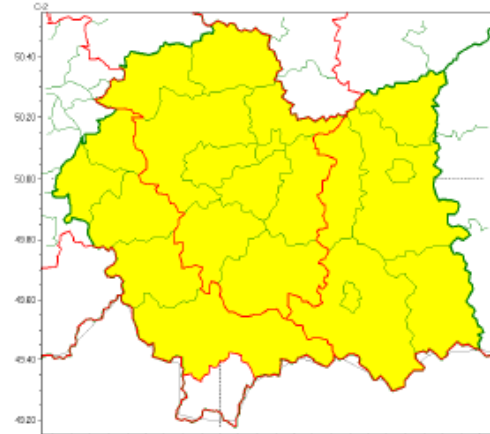

**Burmistrz Miasta / Wójt Gminy**  
**Sz. P. Kierownicy służb, inspekcji, straży**  
**w powiecie nowotarskim**

Burze z gradem  
2022-08-25 12:16

Upał  
2022-08-25 12:16

**WOJEWÓDZTWO MAŁOPOLSKIE**  
**OSTRZEŻENIA METEOROLOGICZNE ZBIORCZO NR 210**  
**WYKAZ OBOWIĄZUJĄCYCH OSTRZEŻEŃ**  
**o godz. 12:16 dnia 25.08.2022**

Zjawisko/Stopień zagrożenia	Upał/1
Obszar (w nawiasie numer ostrzeżenia dla powiatu)	powiaty: bocheński(84), chrzanowski(79), krakowski(80), Kraków(80), limanowski(106), miechowski(84), myślenicki(93), nowotarski(121), olkuski(83), oświęcimski(81), proszowicki(84), suski(113), wadowicki(90), wielicki(82)
Ważność	od godz. 12:00 dnia 26.08.2022 do godz. 20:00 dnia 27.08.2022
Prawdopodobieństwo	80%
Przebieg	Prognozuje się upał. Temperatura maksymalna w dzień od 29°C do 31°C. Temperatura minimalna w nocy od 14°C do 17°C.
SMS	IMGW-PIB OSTRZEŻGA: UPAL/1 małopolskie (14 powiatów) od 12:00/26.08 do 20:00/27.08.2022 temp. maks 29-31st, temp min 14-17st. Dotyczy powiatów: bocheński, chrzanowski, krakowski, Kraków, limanowski, miechowski, myślenicki, nowotarski, olkuski, oświęcimski, proszowicki, suski, wadowicki i wielicki.
RSO	Woj. małopolskie (14 powiatów), IMGW-PIB wydał ostrzeżenie pierwszego stopnia o upałach
Uwagi	Brak.
Zjawisko/Stopień zagrożenia	Burze z gradem/1
Obszar (w nawiasie numer ostrzeżenia dla powiatu)	powiaty: chrzanowski(78), nowotarski(120), oświęcimski(80), suski(112), tatrzański(117), wadowicki(89)
Ważność	od godz. 14:00 dnia 25.08.2022 do godz. 22:00 dnia 25.08.2022