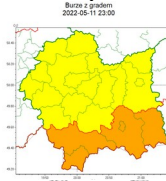

**Burmistrz Miasta / Wójt Gminy**  
**Sz. P. Kierownicy służb, inspekcji, straży**  
**w powiecie nowotarskim**

<b>WOJEWÓDZTWO MAŁOPOLSKIE</b> <b>OSTRZEŻENIA METEOROLOGICZNE ZBIORCZO NR 101</b> <b>WYKAZ OBOWIĄZUJĄCYCH OSTRZEŻEŃ</b> <b>o godz. 23:00 dnia 11.05.2022</b>	
<b>Zjawisko/Stopień zagrożenia</b>	Burze z gradem/1
<b>Obszar (w nawiasie numer ostrzeżenia dla powiatu)</b>	powiaty: bocheński(44), brzeski(43), chrzanowski(39), dąbrowski(43), krakowski(41), Kraków(41), limanowski(64), miechowski(43), myślenicki(53), olkuski(43), oświęcimski(41), proszowicki(43), suski(71), tarnowski(43), Tarnów(43), wadowicki(50), wielicki(43)
<b>Ważność</b>	od godz. 12:00 dnia 12.05.2022 do godz. 20:00 dnia 12.05.2022
<b>Prawdopodobieństwo</b>	80%
<b>Przebieg</b>	Prognozowane są burze, którym miejscami będą towarzyszyć opady deszczu do 15 mm, oraz porywy wiatru do 80 km/h. Miejscami grad.
<b>SMS</b>	IMGW-PIB OSTRZEGA: BURZE Z GRADEM/1 małopolskie (17 powiatów) od 12:00/12.05 do 20:00/12.05.2022 deszcz 15 mm, grad, porywy 80 km/h. Dotyczy powiatów: bocheński, brzeski, chrzanowski, dąbrowski, krakowski, Kraków, limanowski, miechowski, myślenicki, olkuski, oświęcimski, proszowicki, suski, tarnowski, Tarnów, wadowicki i wielicki.
<b>RSO</b>	Woj. małopolskie (17 powiatów), IMGW-PIB wydał ostrzeżenie pierwszego stopnia o burzach z gradem
<b>Uwagi</b>	Brak.
<b>Zjawisko/Stopień zagrożenia</b>	Burze z gradem/2
<b>Obszar (w nawiasie numer ostrzeżenia dla powiatu)</b>	powiaty: gorlicki(74), nowosądecki(78), nowotarski(76), Nowy Sącz(60), tatrzański(75)
<b>Ważność</b>	od godz. 12:00 dnia 12.05.2022 do godz. 21:00 dnia 12.05.2022
<b>Prawdopodobieństwo</b>	80%
<b>Przebieg</b>	Prognozowane są burze, którym miejscami będą towarzyszyć opady deszczu do 20 mm, oraz porywy wiatru do 95 km/h. Miejscami grad.
<b>SMS</b>	IMGW-PIB OSTRZEGA: BURZE Z GRADEM/2 małopolskie (5 powiatów) od 12:00/12.05 do 21:00/12.05.2022 deszcz 20 mm, grad, porywy 95 km/h. Dotyczy powiatów: gorlicki, nowosądecki, nowotarski, Nowy Sącz i tatrzański.
<b>RSO</b>	Woj. małopolskie (5 powiatów), IMGW-PIB wydał ostrzeżenie drugiego stopnia o burzach z gradem
<b>Uwagi</b>	Brak.
<b>Dyżurny synoptyk IMGW-PIB</b>	Izabela Guzik