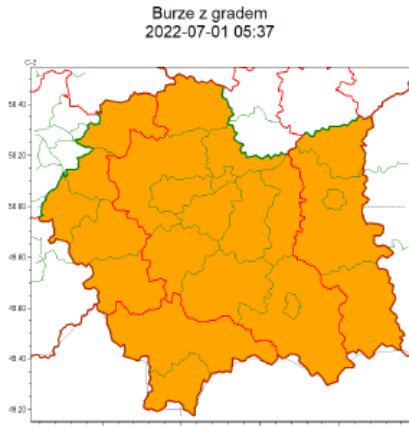

Sz. P.
Burmistrz Miasta / Wójt Gminy
Kierownicy służb, inspekcji, straży
w powiecie nowotarskim

WOJEWÓDZTWO MAŁOPOLSKIE
OSTRZEŻENIA METEOROLOGICZNE ZBIORCZO NR 142
WYKAZ OBOWIĄZUJĄCYCH OSTRZEŻEŃ
o godz. 05:37 dnia 01.07.2022

Zjawisko/Stopień zagrożenia	Burze z gradem/2
Obszar (w nawiasie numer ostrzeżenia dla powiatu)	powiaty: bocheński(62), brzeski(61), dąbrowski(60), gorlicki(94), krakowski(58), Kraków(58), limanowski(81), miechowski(61), myślenicki(68), nowosądecki(97), nowotarski(96), Nowy Sącz(77), proszowicki(61), tarnowski(61), Tarnów(61), tatrzański(93), wielicki(60)
Ważność	od godz. 17:00 dnia 01.07.2022 do godz. 02:00 dnia 02.07.2022
Prawdopodobieństwo	80%
Przebieg	Prognozowane są burze, którym miejscami będą towarzyszyć bardzo silne opady deszczu do 40 mm, lokalnie do 50 mm, oraz porywy wiatru do 100 km/h, lokalnie do 110 km/h. Miejscami grad.
SMS	IMGW-PIB OSTRZEGA: BURZE Z GRADEM/2 małopolskie (17 powiatów) od 17:00/01.07 do 02:00/02.07.2022 deszcz 50 mm, grad, porywy 100-110 km/h. Dotyczy powiatów: bocheński, brzeski, dąbrowski, gorlicki, krakowski, Kraków, limanowski, miechowski, myślenicki, nowosądecki, nowotarski, Nowy Sącz, proszowicki, tarnowski, Tarnów, tatrzański i wielicki.
RSO	Woj. małopolskie (17 powiatów), IMGW-PIB wydał ostrzeżenie drugiego stopnia o burzach z gradem
Uwagi	Brak.
Zjawisko/Stopień zagrożenia	Burze z gradem/2
Obszar (w nawiasie numer ostrzeżenia dla powiatu)	powiaty: chrzanowski(55), olkuski(60), oświęcimski(57), suski(87), wadowicki(65)