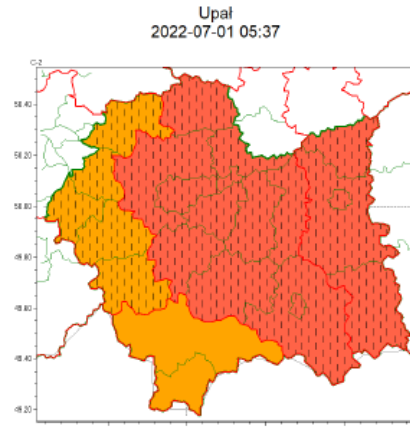

Sz. P.
Burmistrz Miasta / Wójt Gminy
Kierownicy służb, inspekcji, straży
w powiecie nowotarskim

WOJEWÓDZTWO MAŁOPOLSKIE
OSTRZEŻENIA METEOROLOGICZNE ZBIORCZO NR 142
WYKAZ OBOWIĄZUJĄCYCH OSTRZEŻEŃ
o godz. 05:37 dnia 01.07.2022

Zjawisko/Stopień zagrożenia	Burze z gradem/2
Obszar (w nawiasie numer ostrzeżenia dla powiatu)	powiaty: bocheński(62), brzeski(61), dąbrowski(60), gorlicki(94), krakowski(58), Kraków(58), limanowski(81), miechowski(61), myślenicki(68), nowosądecki(97), nowotarski(96), Nowy Sącz(77), proszowicki(61), tarnowski(61), Tarnów(61), tatrzański(93), wielicki(60)
Ważność	od godz. 17:00 dnia 01.07.2022 do godz. 02:00 dnia 02.07.2022
Prawdopodobieństwo	80%
Przebieg	Prognozowane są burze, którym miejscami będą towarzyszyć bardzo silne opady deszczu do 40 mm, lokalnie do 50 mm, oraz porywy wiatru do 100 km/h, lokalnie do 110 km/h. Miejscami grad.
SMS	IMGW-PIB OSTRZEGA: BURZE Z GRADEM/2 małopolskie (17 powiatów) od 17:00/01.07 do 02:00/02.07.2022 deszcz 50 mm, grad, porywy 100-110 km/h. Dotyczy powiatów: bocheński, brzeski, dąbrowski, gorlicki, krakowski, Kraków, limanowski, miechowski, myślenicki, nowosądecki, nowotarski, Nowy Sącz, proszowicki, tarnowski, Tarnów, tatrzański i wielicki.
RSO	Woj. małopolskie (17 powiatów), IMGW-PIB wydał ostrzeżenie drugiego stopnia o burzach z gradem
Uwagi	Brak.
Zjawisko/Stopień zagrożenia	Burze z gradem/2
Obszar (w nawiasie numer ostrzeżenia dla powiatu)	powiaty: chrzanowski(55), olkuski(60), oświęcimski(57), suski(87), wadowicki(65)