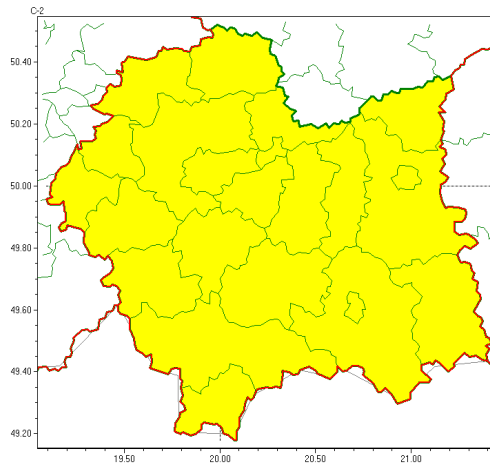

Zasięg ostrzeżeń w województwie

Burze z gradem
2022-07-26 05:44

WOJEWÓDZTWO MAŁOPOLSKIE **OSTRZEŻENIA METEOROLOGICZNE ZBIORCZO NR 168** **WYKAZ OBOWIĄZUJĄCYCH OSTRZEŻEŃ** **o godz. 05:44 dnia 26.07.2022**

Zjawisko/Stopień zagrożenia	Burze z gradem/1
Obszar (w nawiasie numer ostrzeżenia dla powiatu)	powiaty: bocheński(68), brzeski(67), chrzanowski(61), dąbrowski(68), gorlicki(102), krakowski(64), Kraków(64), limanowski(89), miechowski(68), myślenicki(76), nowosądecki(105), nowotarski(104), Nowy Sącz(85), olkuski(67), olkusz(63), proszowski(68), suski(95), tarnowski(68), Tarnów(68), tatrzański(101), wadowicki(72), wielicki(66)
Ważność	od godz. 12:00 dnia 26.07.2022 do godz. 21:00 dnia 26.07.2022
Prawdopodobieństwo	80%
Przebieg	Prognozowane są burze, którym miejscami będą towarzyszyć silne opady deszczu od 20 mm do 35 mm oraz porywy wiatru do 70 km/h, lokalnie do 80 km/h. Miejscami grad.
SMS	IMGW-PIB OSTRZEŻEGA: BURZE Z GRADEM/1 małopolskie (wszystkie powiaty) od 12:00/26.07 do 21:00/26.07.2022 deszcz 35 mm, grad, porywy 70-80 km/h. Dotyczy powiatów: wszystkie powiaty.
RSO	Woj. małopolskie (wszystkie powiaty), IMGW-PIB wydał ostrzeżenie pierwszego stopnia o burzach z gradem
Uwagi	Brak.