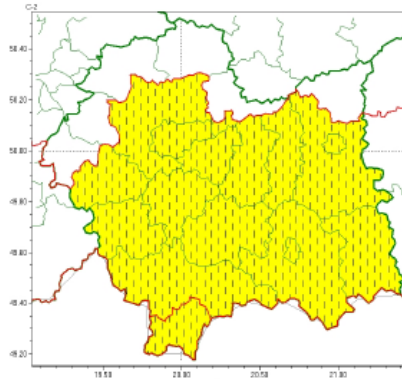

Sz. P.
Burmistrz Miasta / Wójt Gminy
Kierownicy służb, inspekcji, straży
w powiecie nowotarskim

Oblodzenie
2022-11-18 15:16

WOJEWÓDZTWO MAŁOPOLSKIE
OSTRZEŻENIA METEOROLOGICZNE ZBIORCZO NR 243
WYKAZ OBOWIĄZUJĄCYCH OSTRZEŻEŃ
o godz. 15:16 dnia 18.11.2022

Zjawisko/Stopień zagrożenia	Oblodzenie/1 ZMIANA
Obszar (w nawiasie numer ostrzeżenia dla powiatu)	powiaty: bocheński(95), brzeski(94), gorlicki(130), krakowski(91), Kraków(91), limanowski(118), myślenicki(105), nowosądecki(135), nowotarski(135), Nowy Sącz(114), suski(127), tarnowski(94), Tarnów(94), wadowicki(103), wielicki(93)
Ważność	od godz. 15:16 dnia 18.11.2022 do godz. 05:00 dnia 19.11.2022
Prawdopodobieństwo	80%
Przebieg	Nadal prognozuje się zamarzanie mokrej nawierzchni dróg i chodników po opadach mokrego śniegu powodujące ich oblodzenie. Temperatura minimalna powietrza obniży się od -5°C do -3°C, temperatura przy gruncie spadnie do około -8°C.
SMS	IMGW-PIB OSTRZEGA: OBLODZENIE/1 małopolskie (15 powiatów) od 15:16/18.11 do 05:00/19.11.2022 temp. min. ok. -5 st., przy gruncie ok.-8 st., ślisko!. Dotyczy powiatów: bocheński, brzeski, gorlicki, krakowski, Kraków, limanowski, myślenicki, nowosądecki, nowotarski, Nowy Sącz, suski, tarnowski, Tarnów, wadowicki i wielicki.
RSO	Woj. małopolskie (15 powiatów), IMGW-PIB wydał ostrzeżenie pierwszego stopnia o oblodzeniu
Uwagi	Przedłużenie ostrzeżenia dotyczy terminu ważności.
Zjawisko/Stopień zagrożenia	Oblodzenie/1 ZMIANA
Obszar (w nawiasie numer ostrzeżenia dla powiatu)	powiaty: tatrzański(132)
Ważność	od godz. 09:58 dnia 18.11.2022 do godz. 17:00 dnia 18.11.2022
Prawdopodobieństwo	80%