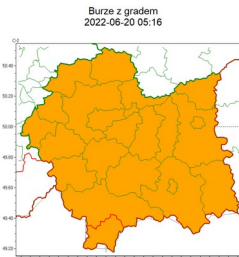

**WYDZIAŁ BEZPIECZEŃSTWA I ZARZĄDZANIA KRYZYSOWEGO
WOJEWÓDZKIE CENTRUM ZARZĄDZANIA KRYZYSOWEGO**

WB-I.6331.3.122.2022

Kraków, dnia 20 czerwca 2022 r.

wg rozdzielnika

WOJEWÓDZTWO MAŁOPOLSKIE OSTRZEŻENIA METEOROLOGICZNE ZBIORCZO NR 132 WYKAZ OBOWIĄZUJĄCYCH OSTRZEŻEŃ o godz. 05:16 dnia 20.06.2022	
Zjawisko/Stopień zagrożenia	Burze z gradem/2
Obszar (w nawiasie numer ostrzeżenia dla powiatu)	powiaty: bocheński(57), brzeski(57), chrzanowski(50), dąbrowski(57), gorlicki(90), krakowski(53), Kraków(53), limanowski(76), miechowski(56), myślenicki(63), nowosądecki(93), nowotarski(91), Nowy Sącz(73), olkuski(55), oświęcimski(52), proszowicki(56), suski(82), tamowski(57), Tarnów(57), tatrzański(88), wadowicki(60), wielicki(55)
Ważność	od godz. 14:00 dnia 20.06.2022 do godz. 24:00 dnia 20.06.2022
Prawdopodobieństwo	80%
Przebieg	Prognozowane są burze, którym miejscami będą towarzyszyć bardzo silne opady deszczu od 25 mm do 35 mm, oraz porywy wiatru do 100 km/h. Miejscami grad.
SMS	IMGW-PIB OSTRZEŻE: BURZE Z GRADEM/2 małopolskie (wszystkie powiaty) od 14:00/20.06 do 24:00/20.06.2022 deszcz 35 mm, grad, porywy 100 km/h. Dotyczy powiatów: wszystkie powiaty.
RSO	Woj. małopolskie (wszystkie powiaty), IMGW-PIB wydał ostrzeżenie drugiego stopnia o burzach z gradem
Uwagi	Najbardziej intensywne zjawiska wystąpią w godzinach popołudniowych i wieczornych.