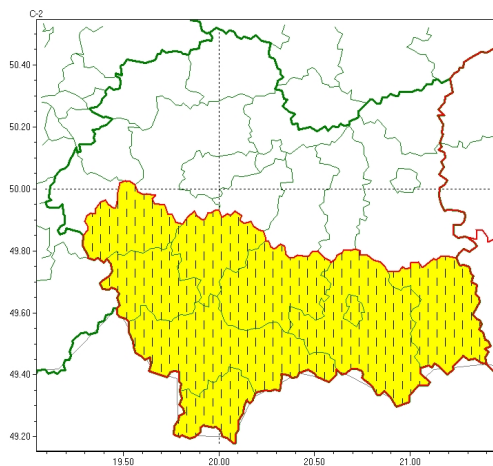

Zasięg ostrzeżeń w województwie

Silny wiatr
2023-03-14 12:08

WOJEWÓDZTWO MAŁOPOLSKIE
OSTRZEŻENIA METEOROLOGICZNE ZBIORCZO NR 68
WYKAZ OBLICZONYCH CYCHOSTRZEŻENI
o godz. 12:08 dnia 14.03.2023

Zjawisko/Stopień zagrożenia	Silny wiatr/1 ZMIANA
Obszar (w nawiasie numer ostrzeżenia dla powiatu)	powiaty: gorlicki(31), limanowski(26), mylenicki(21), nowosiedlecki(33), nowotarski(33), Nowy Sącz(25), suski(32), tatrzański(30), wadowicki(24)
Ważność	od godz. 12:10 dnia 14.03.2023 do godz. 14:00 dnia 14.03.2023
Prawdopodobieństwo	90%
Przebieg	Prognozuje się wystąpienie silnego wiatru o średniej prędkości do 45 km/h, w porywach do 75 km/h, z południowego zachodu.
SMS	IMGW-PIB OSTRZEŻENIA: WIATR/1 małopolskie (9 powiatów) od 12:10/14.03 do 14:00/14.03.2023 prędkość do 40 km/h, porywy do 75 km/h, SW. Dotyczy powiatów: gorlicki, limanowski, mylenicki, nowosiedlecki, nowotarski, Nowy Sącz, suski, tatrzański i wadowicki.
RSO	Woj. małopolskie (9 powiatów), IMGW-PIB wydał ostrzeżenie pierwszego stopnia o silnym wietrze
Uwagi	Brak.