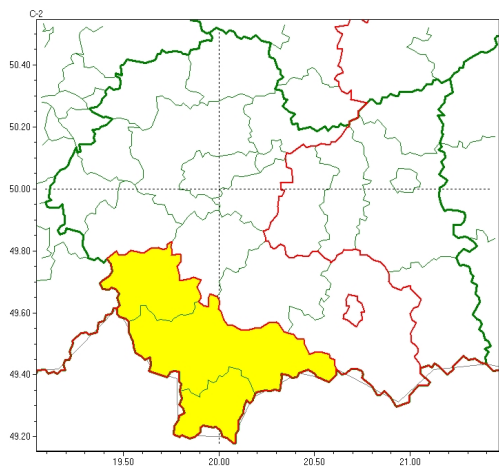

WB-I-6331.3.117.2024

Zasięg ostrzeżeń w województwie

Oblodzenie  
2024-04-22 12:34

Przymrozki  
2024-04-22 12:34

**WOJEWÓDZTWO MAŁOPOLSKIE**  
**OSTRZEŻENIA METEOROLOGICZNE ZBIORCZO NR 101**  
**WYKAZ OBSZARÓW ZUJCIANYCH OSTRZEŻENIAMI**  
**o godz. 12:34 dnia 22.04.2024**

<b>Zjawisko/Stopień zagrożenia</b>	Oblodzenie/1
<b>Obszar (w nawiasie numer ostrzeżenia dla powiatu)</b>	powiaty: nowotarski(57), suski(47), tatrzański(59)
<b>Ważność</b>	od godz. 19:00 dnia 22.04.2024 do godz. 08:00 dnia 23.04.2024
<b>Prawdopodobieństwo</b>	80%
<b>Przebieg</b>	Prognozuje się zamarzanie mokrej nawierzchni dróg i chodników po opadach mokrego niegu powodujących oblodzenie. Temperatura minimalna od $-4^{\circ}\text{C}$ do $-2^{\circ}\text{C}$ , temperatura minimalna przy gruncie około $-5^{\circ}\text{C}$ .
<b>SMS</b>	IMGW-PIB OSTRZEŻENIA: OBLODZENIE/1 małopolskie (3 powiaty) od 19:00/22.04 do 08:00/23.04.2024 temp. min. od -4st. do -2st, przy gruncie około -5st., lisko. Dotyczy powiatów: nowotarski, suski i tatrzański.
<b>RSO</b>	Woj. małopolskie (3 powiaty), IMGW-PIB wydał ostrzeżenie pierwszego stopnia o oblodzeniu
<b>Uwagi</b>	Brak.
<b>Zjawisko/Stopień zagrożenia</b>	Przymrozki/1
<b>Obszar (w nawiasie numer ostrzeżenia dla powiatu)</b>	powiaty: bocheński(35), brzeski(34), dębowski(37), gorlicki(50), Nowy Sącz(43), tarnowski(34), Tarnów(34)
<b>Ważność</b>	od godz. 00:00 dnia 23.04.2024 do godz. 08:00 dnia 23.04.2024
<b>Prawdopodobieństwo</b>	80%
<b>Przebieg</b>	Prognozowany jest spadek temperatury powietrza do około $-2^{\circ}\text{C}$ , przy gruncie około $-4^{\circ}\text{C}$ .