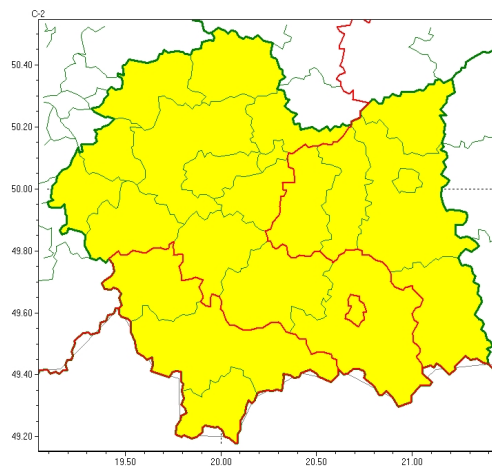

WB-I-6331.3.117.2024

Zasięg ostrzeżeń w województwie

Oblodzenie  
2024-04-22 12:34

Przymrozki  
2024-04-22 12:34

**WOJEWÓDZTWO MAŁOPOLSKIE**  
**OSTRZEŻENIA METEOROLOGICZNE ZBIORCZO NR 101**  
**WYKAZ OBSZARÓW ZUJCIANYCH OSTRZEŻENIAMI**  
**o godz. 12:34 dnia 22.04.2024**

<b>Zjawisko/Stopień zagrożenia</b>	Oblodzenie/1
<b>Obszar (w nawiasie numer ostrzeżenia dla powiatu)</b>	powiaty: nowotarski(57), suski(47), tatrzański(59)
<b>Ważność</b>	od godz. 19:00 dnia 22.04.2024 do godz. 08:00 dnia 23.04.2024
<b>Prawdopodobieństwo</b>	80%
<b>Przebieg</b>	Prognozuje się zamarzanie mokrej nawierzchni dróg i chodników po opadach mokrego niegu powodujących oblodzenie. Temperatura minimalna od $-4^{\circ}\text{C}$ do $-2^{\circ}\text{C}$ , temperatura minimalna przy gruncie około $-5^{\circ}\text{C}$ .
<b>SMS</b>	IMGW-PIB OSTRZEŻENIA: OBLODZENIE/1 małopolskie (3 powiaty) od 19:00/22.04 do 08:00/23.04.2024 temp. min. od -4st. do -2st, przy gruncie około -5st., lisko. Dotyczy powiatów: nowotarski, suski i tatrzański.
<b>RSO</b>	Woj. małopolskie (3 powiaty), IMGW-PIB wydał ostrzeżenie pierwszego stopnia o oblodzeniu
<b>Uwagi</b>	Brak.
<b>Zjawisko/Stopień zagrożenia</b>	Przymrozki/1
<b>Obszar (w nawiasie numer ostrzeżenia dla powiatu)</b>	powiaty: bocheński(35), brzeski(34), dębowski(37), gorlicki(50), Nowy Sącz(43), tarnowski(34), Tarnów(34)
<b>Ważność</b>	od godz. 00:00 dnia 23.04.2024 do godz. 08:00 dnia 23.04.2024
<b>Prawdopodobieństwo</b>	80%
<b>Przebieg</b>	Prognozowany jest spadek temperatury powietrza do około $-2^{\circ}\text{C}$ , przy gruncie około $-4^{\circ}\text{C}$ .