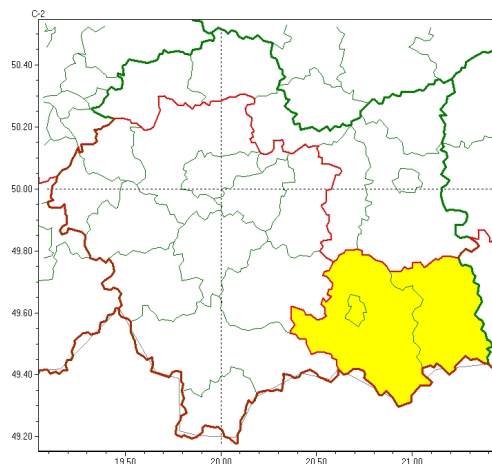

Zasięg ostrzeżeń w województwie

Burze
2024-04-15 05:46

Silny deszcz z burzami
2024-04-15 05:46

WOJEWÓDZTWO MAŁOPOLSKIE OSTRZEŻENIA METEOROLOGICZNE ZBIORCZO NR 89 WYKAZ OBOWIĄZUJĄCYCH OSTRZEŻEŃ o godz. 05:46 dnia 15.04.2024

Zjawisko/Stopień zagrożenia	Burze/1
Obszar (w nawiasie numer ostrzeżenia dla powiatu)	powiaty: bocheński(31), chrzanowski(31), krakowski(30), Kraków(31), limanowski(39), mylenicki(34), nowotarski(48), owiemiejski(32), suski(39), tatrzański(50), wadowicki(35), wielicki(31)
Ważność	od godz. 08:00 dnia 15.04.2024 do godz. 20:00 dnia 15.04.2024
Prawdopodobieństwo	90%
Przebieg	Prognozowane są burze, którym miejscami będą towarzyszyć silne opady deszczu od 20 mm do 25 mm oraz porywy wiatru do 70 km/h. Możliwy grad.
SMS	IMGW-PIB OSTRZEŻENIA: BURZE/1 małopolskie (12 powiatów) od 08:00/15.04 do 20:00/15.04.2024 deszcz 25 mm, porywy 70 km/h, możliwy grad. Dotyczy powiatów: bocheński, chrzanowski, krakowski, Kraków, limanowski, mylenicki, nowotarski, owiemiejski, suski, tatrzański, wadowicki i wielicki.
RSO	Woj. małopolskie (12 powiatów), IMGW-PIB wydał ostrzeżenie pierwszego stopnia o burzach
Uwagi	Brak.
Zjawisko/Stopień zagrożenia	Silny deszcz z burzami/1
Obszar (w nawiasie numer ostrzeżenia dla powiatu)	powiaty: gorlicki(45), nowosiedlecki(47), Nowy Sącz(38)
Ważność	od godz. 09:00 dnia 15.04.2024 do godz. 09:00 dnia 16.04.2024
Prawdopodobieństwo	85%

Przebieg	Prognozowane s opady deszczu o nat eniu umiarkowanym, okresami silnym. Wysoko opadów miejscami od 30 mm do 40 mm. Opadom lokalnie mog towarzyszy burze z porywami wiatru do 70 km/h. Mo liwy grad.
SMS	IMGW-PIB OSTRZEGA: DESZCZ i BURZE/1 małopolskie (3 powiaty) od 09:00/15.04 do 09:00/16.04.2024 40 mm; porywy 70 km/h. Dotyczy powiatów: gorlicki, nowos decki i Nowy S cz.
RSO	Woj. małopolskie (3 powiaty), IMGW-PIB wydał ostrze enie pierwszego stopnia o intensywnych opadach deszczu z burzami
Uwagi	Brak.