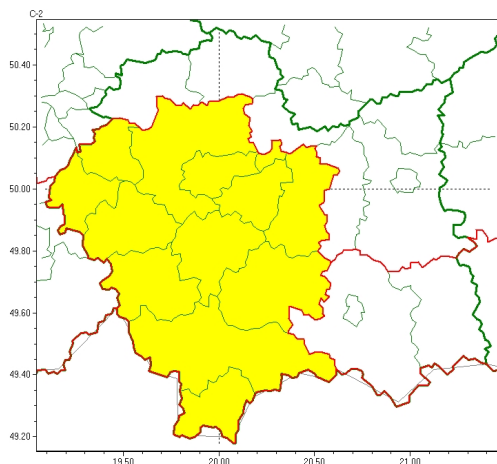

Zasięg ostrzeżeń w województwie

Burze
2024-04-15 05:46

Silny deszcz z burzami
2024-04-15 05:46

WOJEWÓDZTWO MAŁOPOLSKIE OSTRZEŻENIA METEOROLOGICZNE ZBIORCZO NR 89 WYKAZ OBOWIĄZUJĄCYCH OSTRZEŻEŃ o godz. 05:46 dnia 15.04.2024

Zjawisko/Stopień zagrożenia	Burze/1
Obszar (w nawiasie numer ostrzeżenia dla powiatu)	powiaty: bocheński(31), chrzanowski(31), krakowski(30), Kraków(31), limanowski(39), mylenicki(34), nowotarski(48), owiemiejski(32), suski(39), tatrzański(50), wadowicki(35), wielicki(31)
Ważność	od godz. 08:00 dnia 15.04.2024 do godz. 20:00 dnia 15.04.2024
Prawdopodobieństwo	90%
Przebieg	Prognozowane są burze, którym miejscami będą towarzyszyć silne opady deszczu od 20 mm do 25 mm oraz porywy wiatru do 70 km/h. Możliwy grad.
SMS	IMGW-PIB OSTRZEŻENIA: BURZE/1 małopolskie (12 powiatów) od 08:00/15.04 do 20:00/15.04.2024 deszcz 25 mm, porywy 70 km/h, możliwy grad. Dotyczy powiatów: bocheński, chrzanowski, krakowski, Kraków, limanowski, mylenicki, nowotarski, owiemiejski, suski, tatrzański, wadowicki i wielicki.
RSO	Woj. małopolskie (12 powiatów), IMGW-PIB wydał ostrzeżenie pierwszego stopnia o burzach
Uwagi	Brak.
Zjawisko/Stopień zagrożenia	Silny deszcz z burzami/1
Obszar (w nawiasie numer ostrzeżenia dla powiatu)	powiaty: gorlicki(45), nowosiedlecki(47), Nowy Sącz(38)
Ważność	od godz. 09:00 dnia 15.04.2024 do godz. 09:00 dnia 16.04.2024
Prawdopodobieństwo	85%

Przebieg	Prognozowane s opady deszczu o nat eniu umiarkowanym, okresami silnym. Wysoko opadów miejscami od 30 mm do 40 mm. Opadom lokalnie mog towarzyszy burze z porywami wiatru do 70 km/h. Mo liwy grad.
SMS	IMGW-PIB OSTRZEGA: DESZCZ i BURZE/1 małopolskie (3 powiaty) od 09:00/15.04 do 09:00/16.04.2024 40 mm; porywy 70 km/h. Dotyczy powiatów: gorlicki, nowos decki i Nowy S cz.
RSO	Woj. małopolskie (3 powiaty), IMGW-PIB wydał ostrze enie pierwszego stopnia o intensywnych opadach deszczu z burzami
Uwagi	Brak.